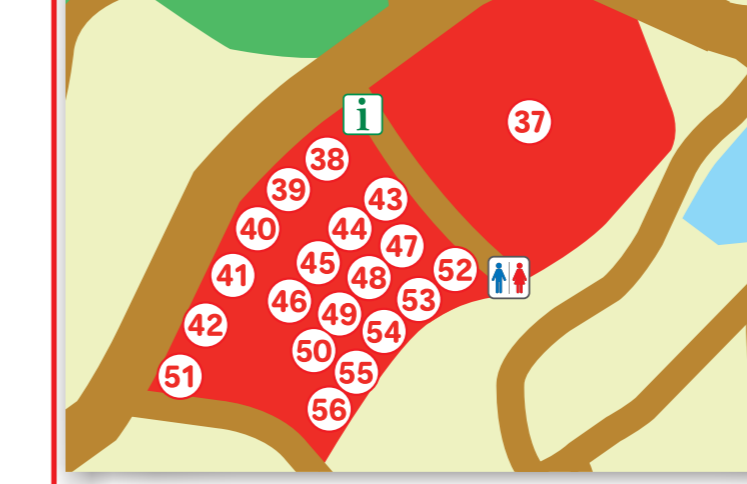

レッドエリア

- ⑳ 宿場名物市 鳴海商工会
- ㉑ 木工無料体験教室 全建愛知緑支部
- ㉒ ひもむすび ボーイスカウト名古屋第51団
- ㉓ 女性いきいき活動 緑区地域女性団体連絡協議会
- ㉔ オリジナル冠バッジ作成ブース みどり区民プラザサポータークラブ
- ㉕ JAみどり農産物販売 緑信用農業協同組合
- ㉖ ピンポンダーツで楽しもう! (公社)愛知県宅地建物取引業協会名南支部
- ㉗ 森っ子にほんご教室 (公社)名古屋青年会議所
- ㉘ アジア競技大会・アジアパラ競技大会PRブース 総務局アジア・アジアパラ競技大会推進課
- ㉙ 選挙啓発コーナー 明るい選挙名古屋市長区推進協議会
- ㉚ ヨーヨー釣りしちゃう? 青少年宿泊センター
- ㉛ 簡易体力測定会 緑スポーツセンター
- ㉜ 緑区観光・情報コーナー 緑区観光推進協議会など
- ㉝ みんなで水害からまちをまもろう ~流域治水プロジェクト~ 境川・猿渡川流域水害対策協議会
- ㉞ 竹と緑の遊びの空間 大高竹の会
- ㉟ 防災啓発コーナー みどり災害ボランティアネットワーク
- ㊱ 表示登記無料相談会 愛知県土地家屋調査士会熱田支部
- ㊲ みどりが丘公園 (公財)名古屋市みどりの協会
- ㊳ 花と緑の体験 花水緑の会
- ㊴ 神沢中学校区防災ドローンチーム「ティンクドローン」 神沢中学校区防災ドローンチーム

※予告なく内容を変更する場合があります。